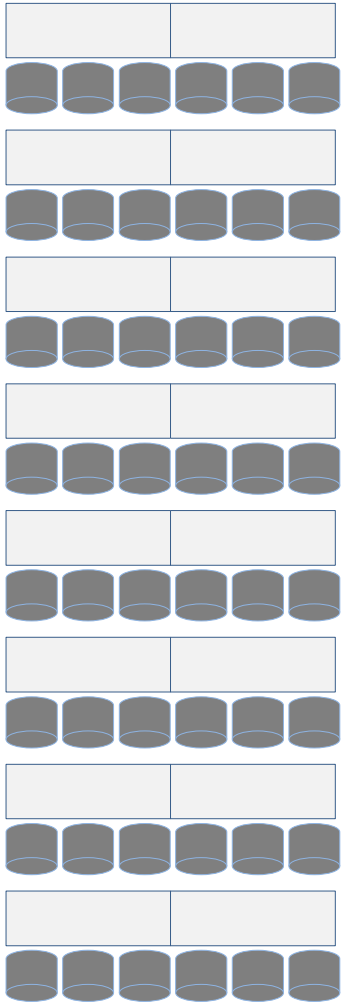

【品川シーズンテラスホール】通常スクール形式96席

操作卓

演台

ホワイトボード

オープンキッチン

【品川シーズンテラスホール】通常スクール形式96席 → 42席仕様