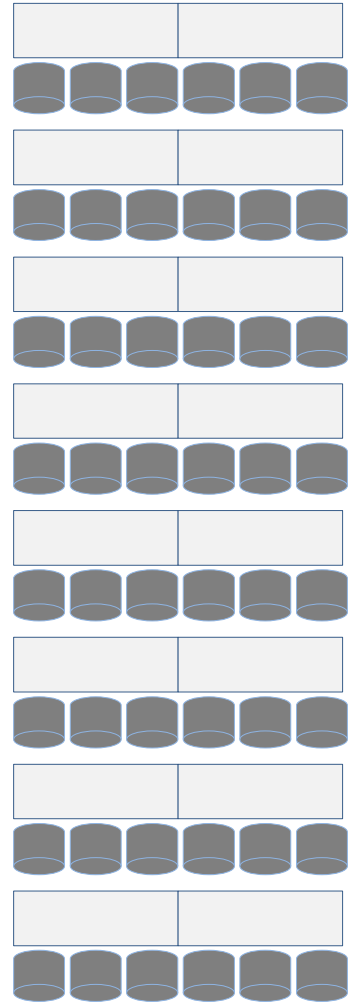

【品川シーズンテラスホール】通常スクール形式96席

操作卓

演台

ホワイトボード

オープンキッチン

【品川シーズンテラスホール】通常スクール形式96席 → 42席仕様