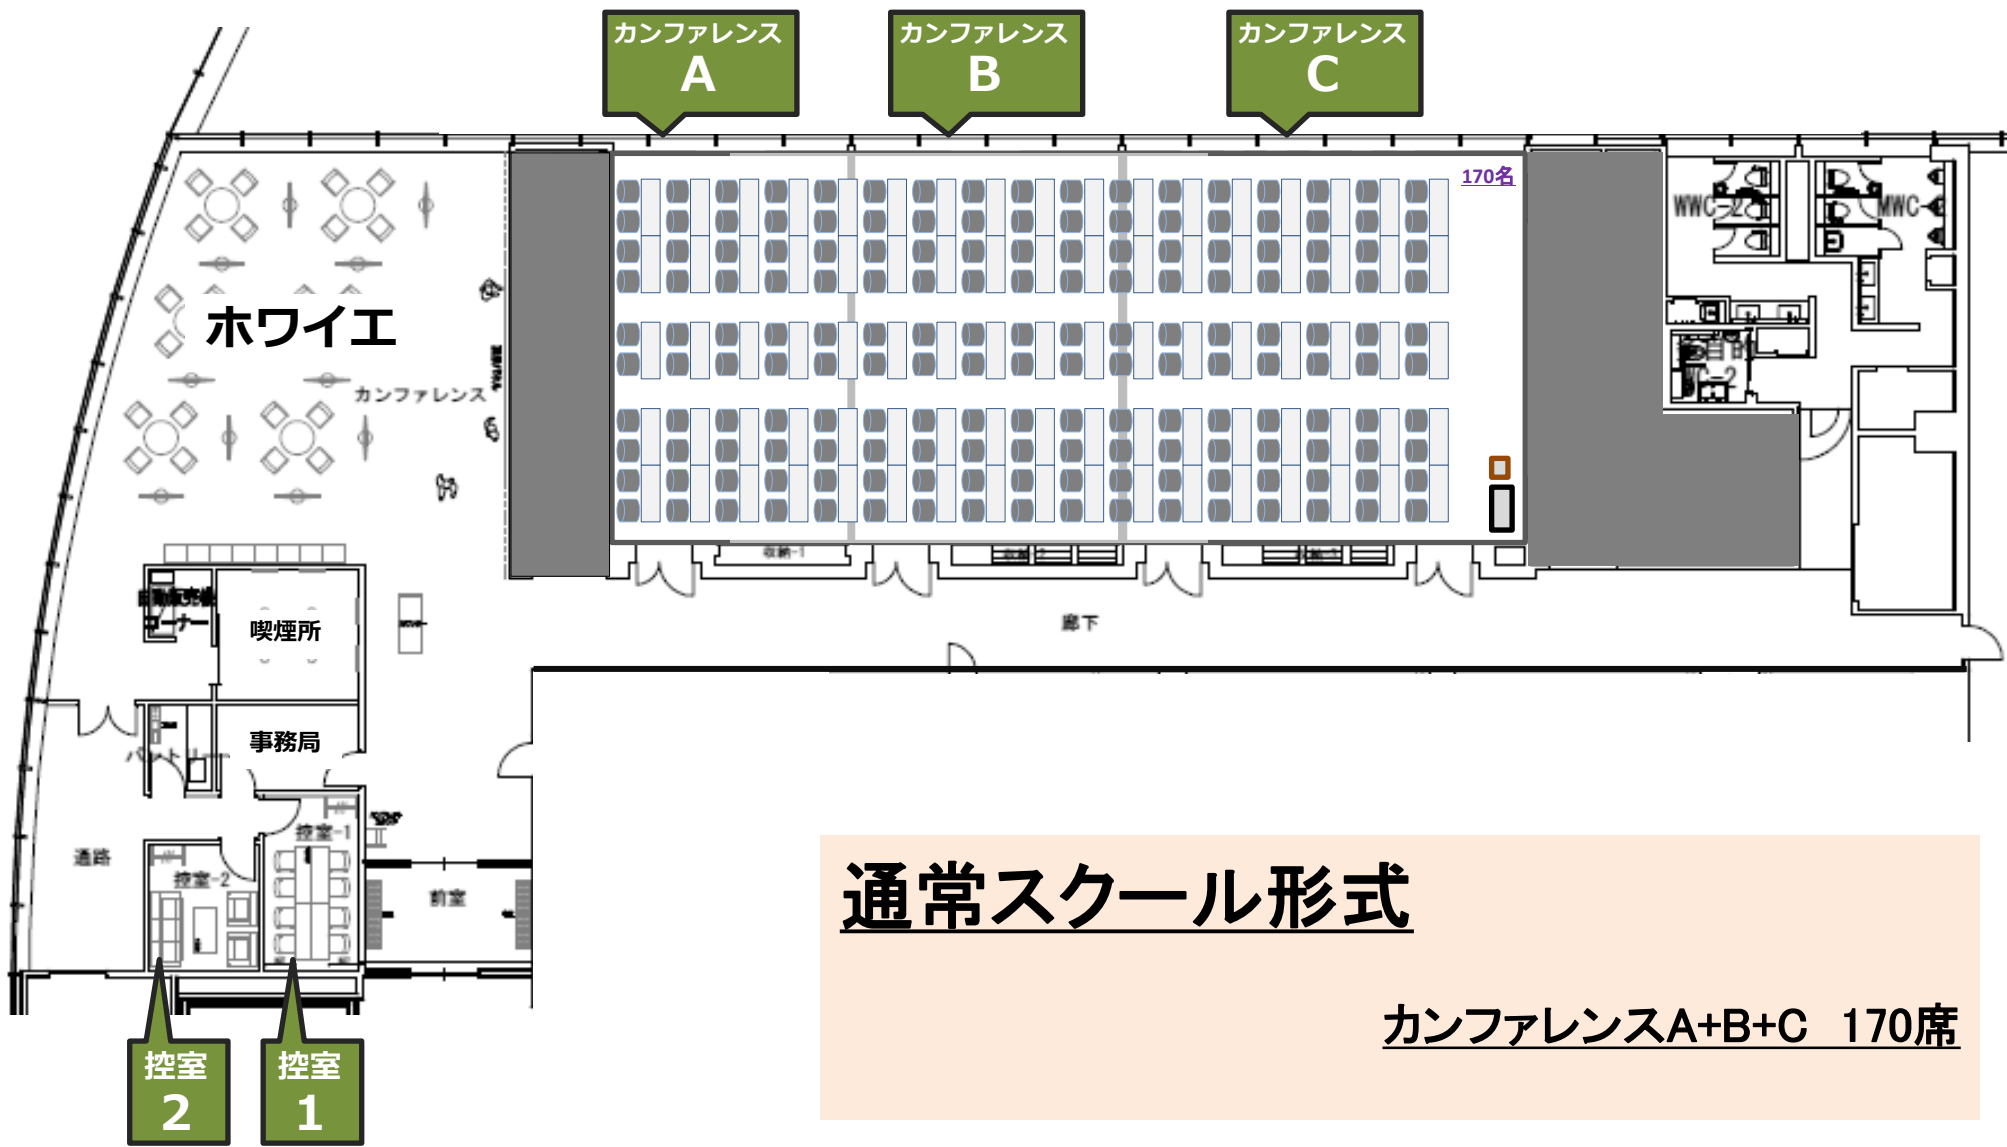

品川シーズンテラスカンファレンス

天高4.4m

通常スクール形式

カンファレンスA	42席
カンファレンスB	56席
カンファレンスC	70席

品川シーズンテラスカンファレンス

天高4.4m

イス間隔180cm目安 スクール形式

カンファレンスA 15席
カンファレンスB 15席
カンファレンスC 20席

品川シーズンテラスカンファレンス

天高4.4m

通常スクール形式
カンファレンスA+B+C 170席

品川シーズンテラスカンファレンス

天高4.4m

イス間隔250cm目安 スクール形式

カンファレンスA+B+C 35席